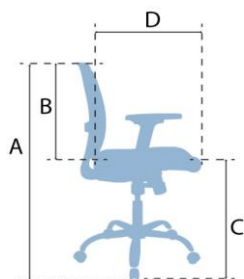

## CARACTERISTICAS

<b>Cabecero</b>	No aplica
<b>Espalda</b>	Malla
<b>Asiento</b>	Paño negro Grad. Altura
<b>Sop. Lumbar</b>	No aplica
<b>Mecanismo</b>	Graduable
<b>Brazos</b>	Fijos
<b>Base Rueda</b>	Nylon Nylon

## DIMENSIONES

SIMBOLO	MEDIDA	MIN	MAX
A	ALTURA TOTAL		102
B	ALTURA ESPALDA		51
C	ALTURA ASIENTO	42,5	52
D	PROFUND. ASIENTO		48
E	ANCHO TOTAL		59
F	ANCHO ESPALDA		46
G	ANCHO ASIENTO		48,5
Ø	DIAMETRO BASE		60